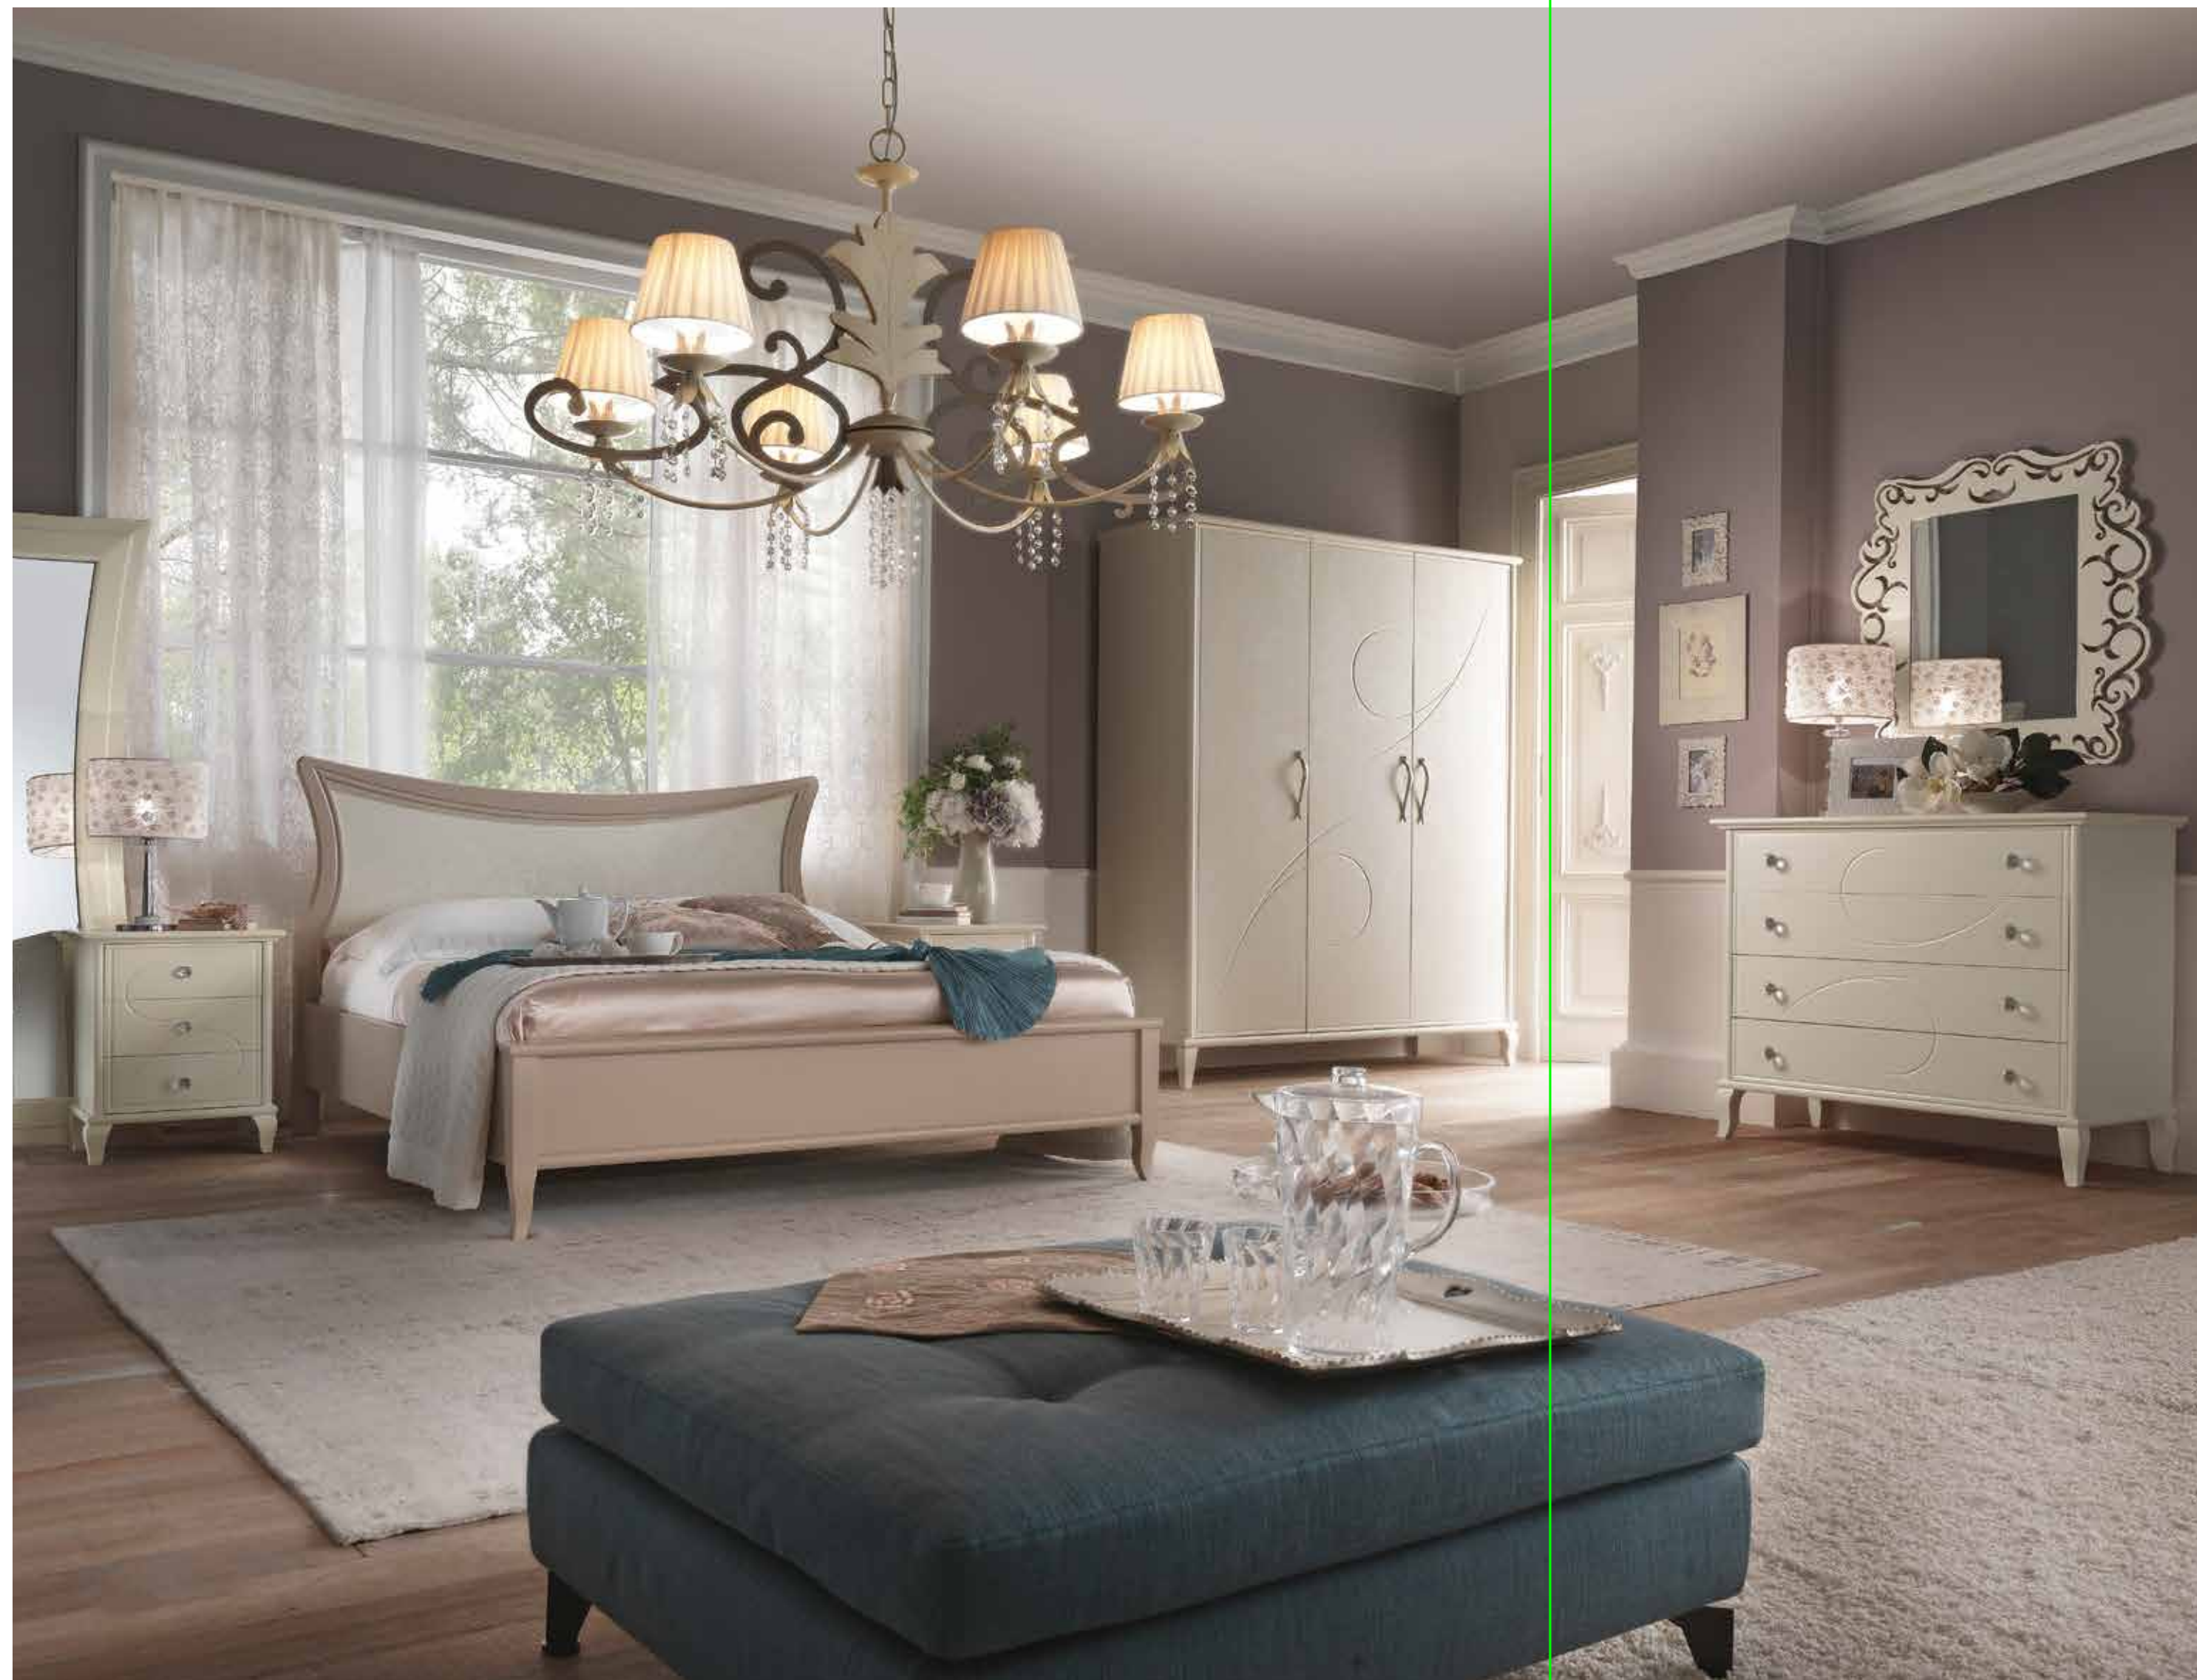

Art. 3241/A
Cornice Farfalla
Frame
L. 90 P. 3 H. 187

Art. 3235/A
Comò 4c.
con guide ammortizzate
Dresser
L. 121 P.54 H. 100

Art. 3236/A
Comodino 3c.
con guide ammortizzate
Bedside table
L. 53 P.40 H. 64

Art. 3237/A
Letto matrimoniale
Double bed
L. 178 P.210 HT. 116 HP. 44
per rete 165x195

Art. 3238/A
Letto matrimoniale
Double bed
L. 193 P.215 HT. 116 HP. 44
per rete 180x200