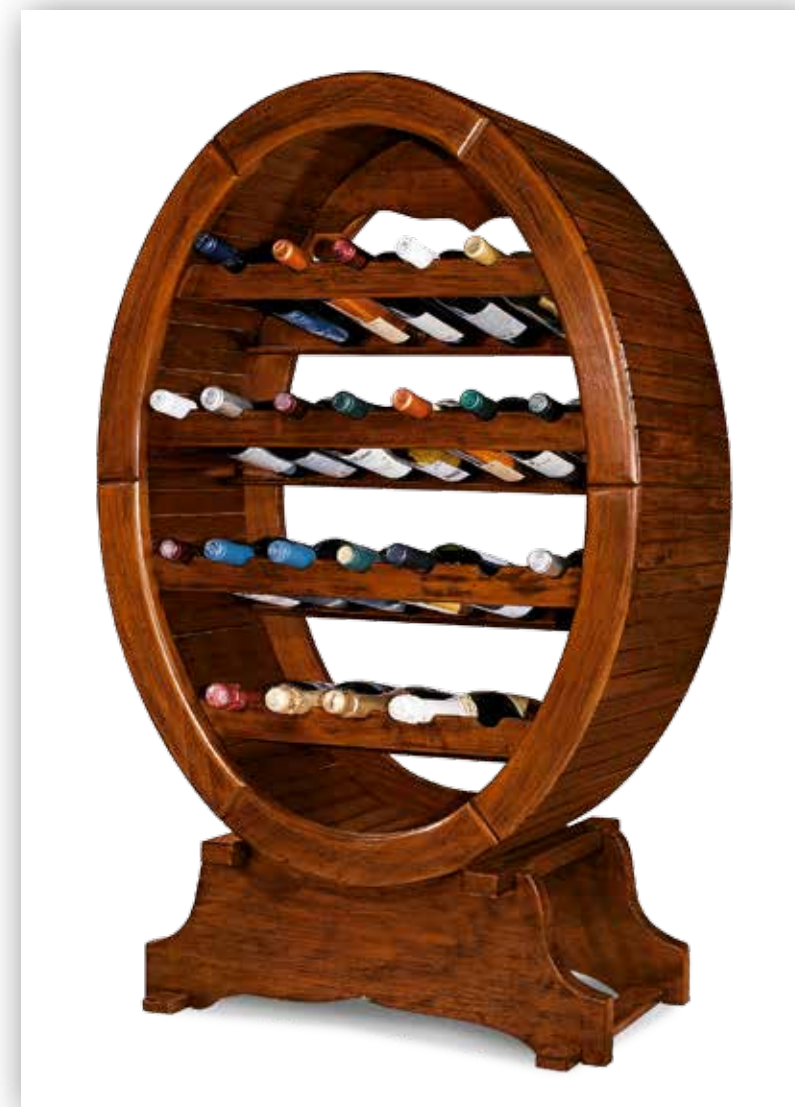

Art. 1211/A
Porta bottiglie
Bottle rack
L. 79 P. 31 H. 123
(contiene 24 bottiglie)