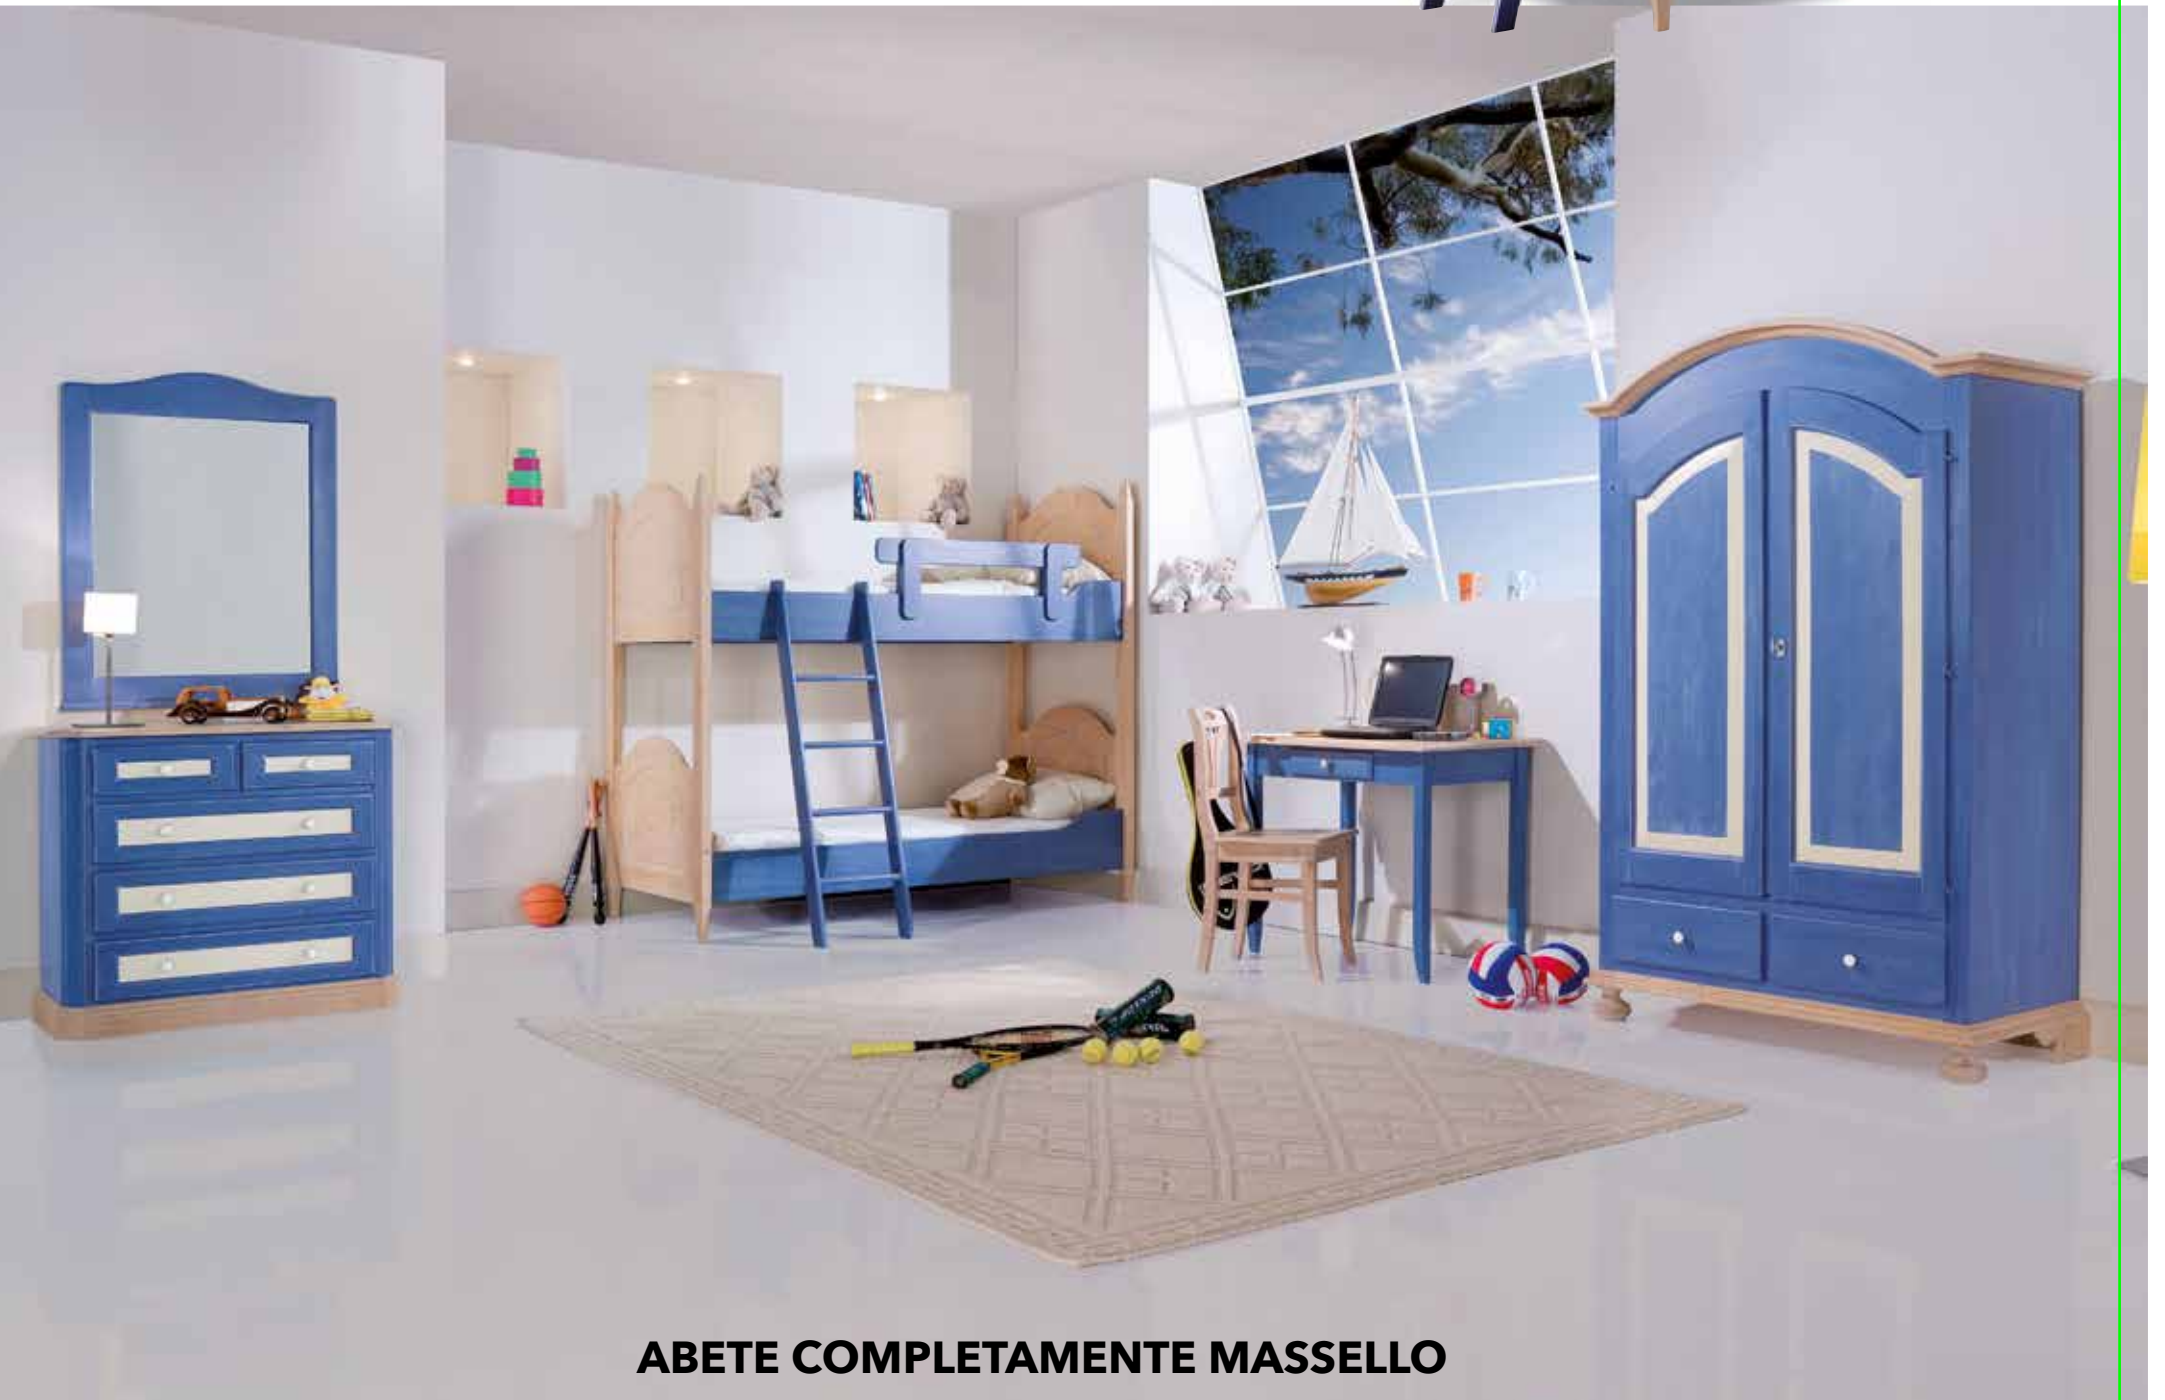

Art. 2210/A
Comò 5c. azzurro
Dresser

Art. 2201/A
Armadio 2p. 2c. azzurro
Wardrobe

Art. 2219/A
Specchiera con vetro
Glass mirror

ABETE COMPLETAMENTE MASSELLO

Art. 310/A
Comoncino 5c.
Dresser
L. 102 P. 48 H. 90

Art. 2218/A
Comoncino 5c. blu
Dresser

Art. 313/A
Sedia fondino legno
Chair with wooden seat
L. 48 P. 51 H. 95

Art. 2224/A
Sedia colore miele
Chair with wooden seat

Art. 312/A
Scrittoio 1c.
Desk
L. 99 P. 61 H. 80

Art. 2222/A
Scrittoio 1c. blu
Desk

Art. 300/A
Armadio 2p. 2c.
Wardrobe
L. 125 P. 60 H. 200

Art. 2202/A
Armadio 2p. 2c. blu
Wardrobe