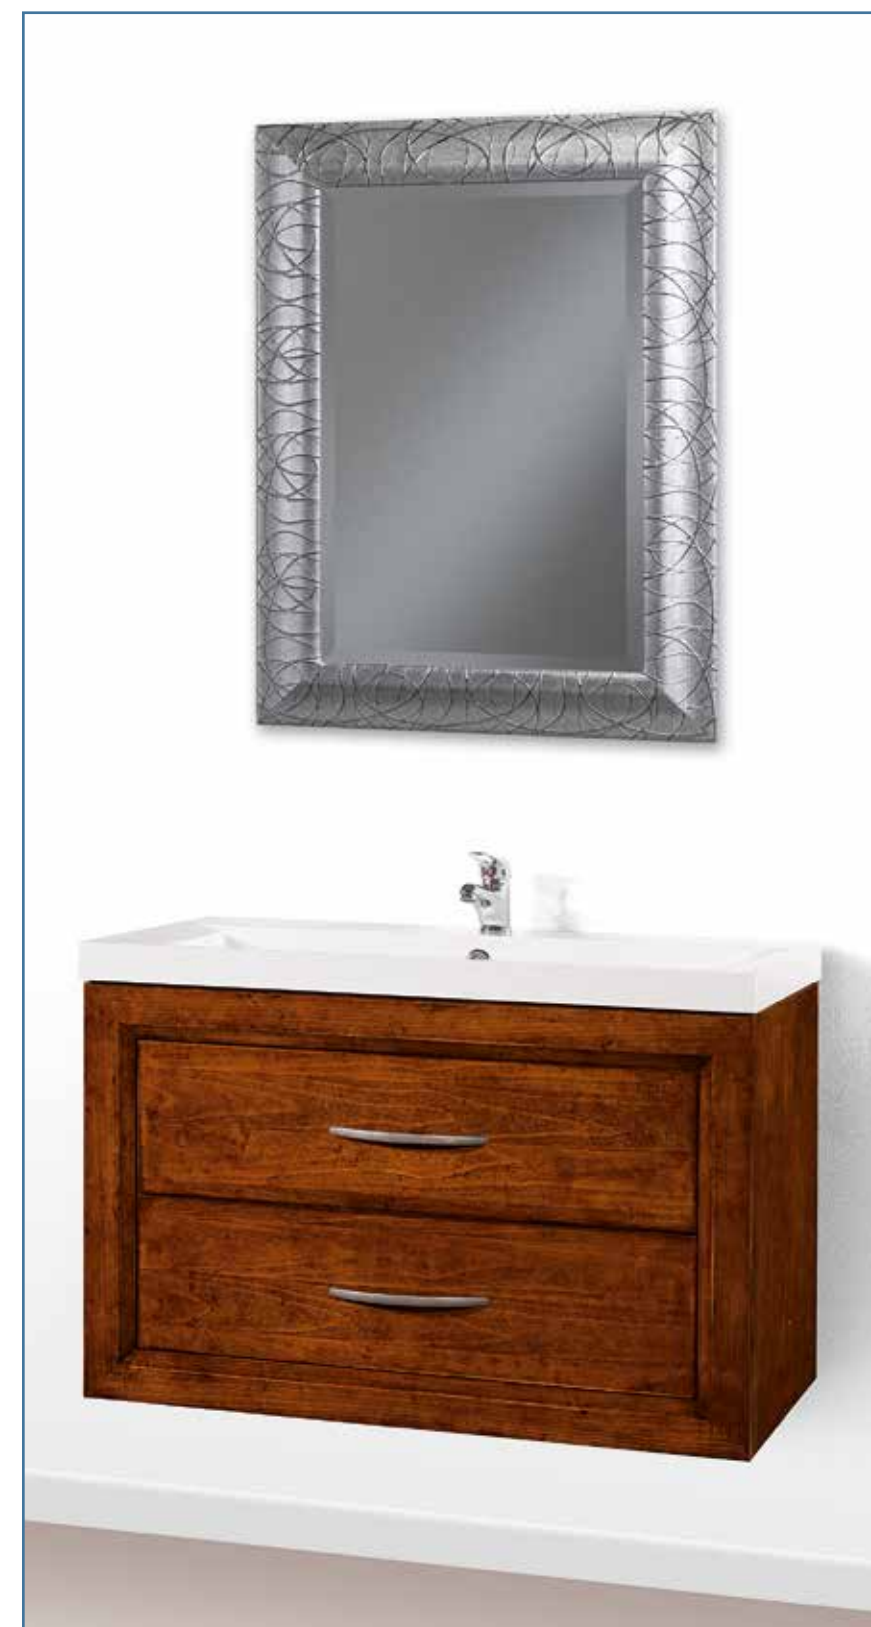

Art. 3003/A
Specchiera argento
con vetro molato
Glass mirror
L. 72 H. 98

Art. 2127/A
Mineralmarmo bianco
Mineralmarmo
L. 90 P. 52 H. 5

Art. 2126/A
Mobile bagno
sospeso 2c.
guide ammortizzate
Bathroom unit
L. 89 P. 51 H. 56